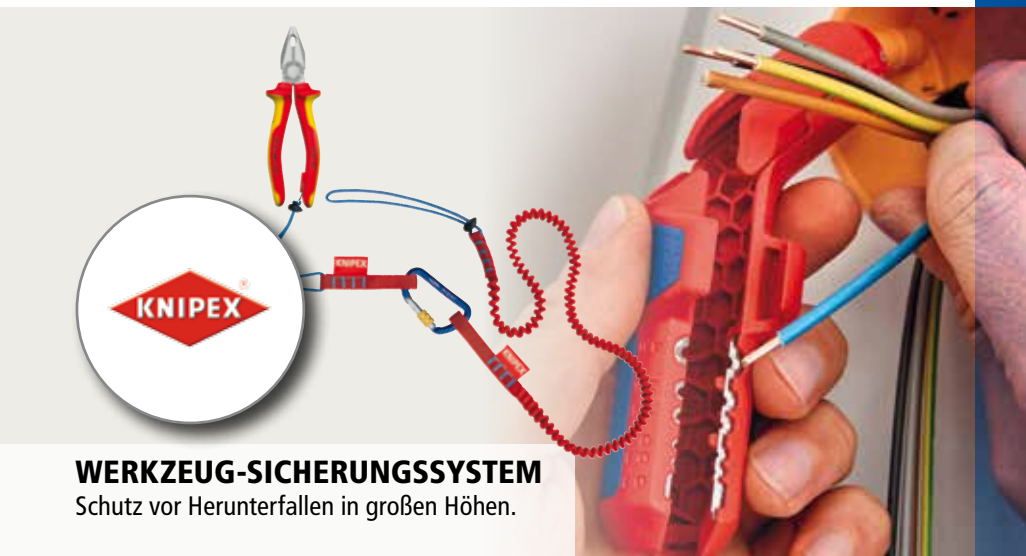

## LiHD 7.0 – DIE NR. 1 AKKUTECHNOLOGIE WELTWEIT

Vorstellung vom neuen Metabo  
Bohrhammer mit Absaugung

**AKKU SCHEUERMASCHINE  
SCRUBTEC 334C**

**WERKZEUG-SICHERUNGSSYSTEM**  
Schutz vor Herunterfallen in großen Höhen.